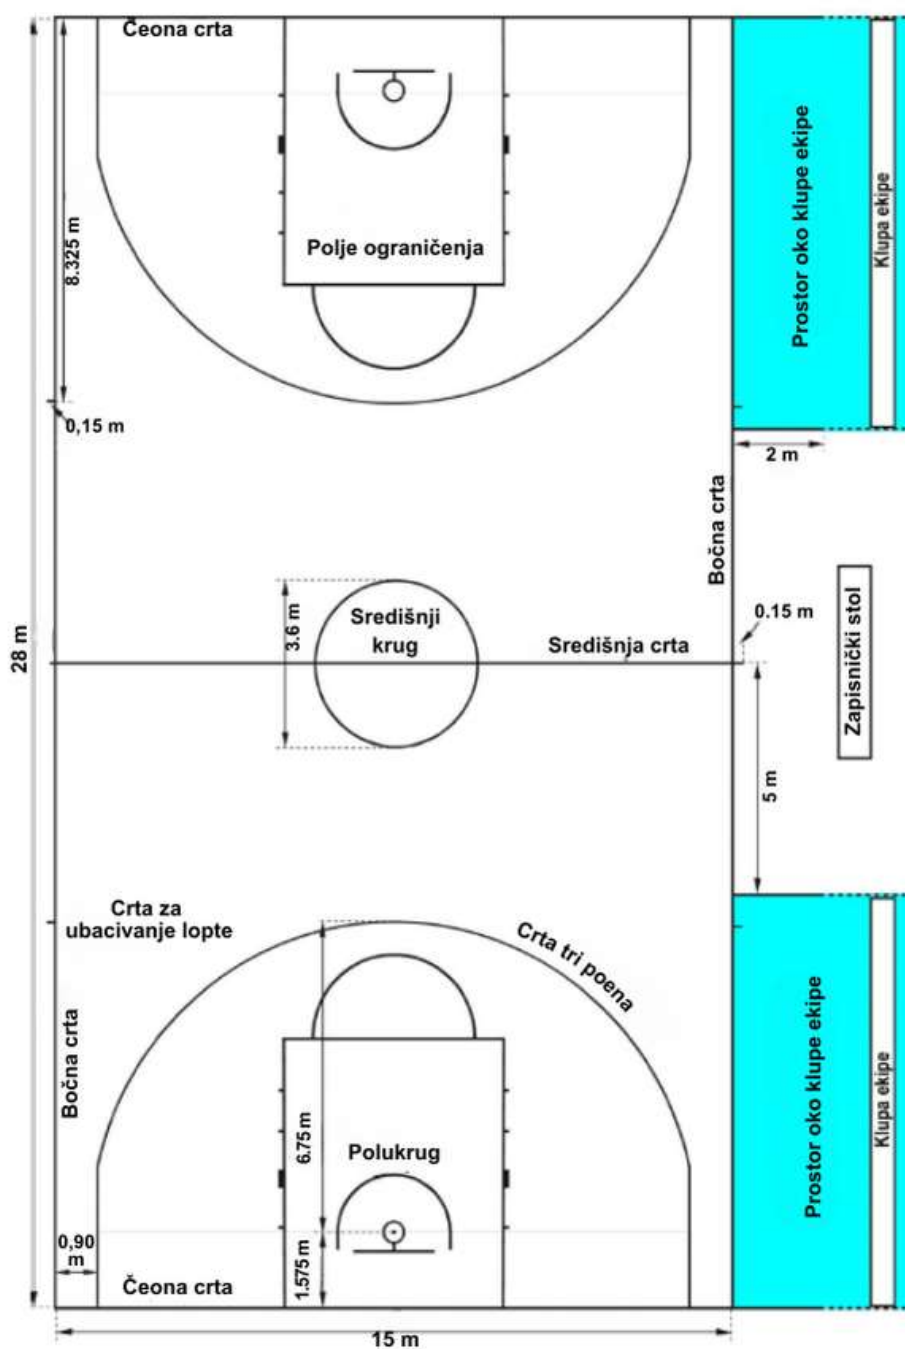

IGRALIŠTE

Članak 2. Igralište

2.1

Igralište

Košarkaško igralište je ravna i tvrda površina na kojoj nema prepreka (Dijagram 1) dimenzija **28 metara u dužinu** i **15 metara** u širinu mjereno od unutrašnjih rubova graničnih crta.

Dijagram 1 - igralište